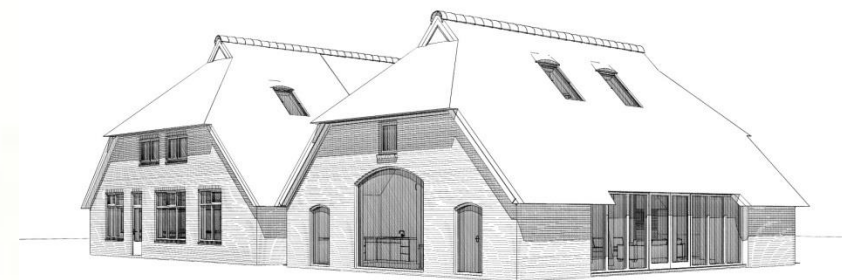

# Realiseer uw woonwens op Landgoed Boxbergen midden in een prachtig authentiek Sallands landschap!

Rietgedekte woonboerderij, aangebouwde rietgedekte schuur en wagenloods

Circa 1 hectare

Maximaal drie woningen toegestaan in de huidige bebouwing

Vraagprijs: € 595.000,-- k.k.

Huidige situatie

Impressie mogelijke situatie

tel. 0572-351291  
www.hannink.nl