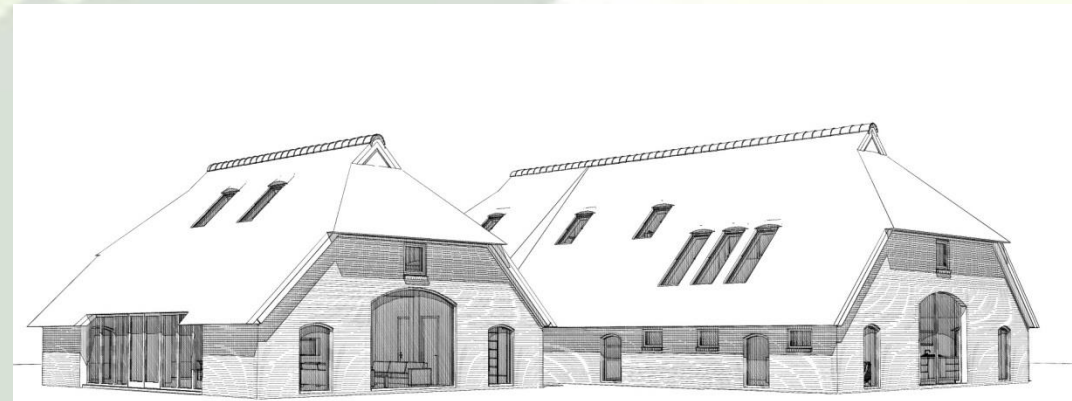

# Realiseer uw woonwens op Landgoed Boxbergen midden in een prachtig authentiek Sallands landschap!

Rietgedekte woonboerderij, aangebouwde rietgedekte schuur en wagenloods

Circa 1 hectare

Maximaal drie woningen toegestaan in de huidige bebouwing

Vraagprijs: € 595.000,-- k.k.

Huidige situatie

Impressie mogelijke situatie

tel. 0572-351291  
www.hannink.nl